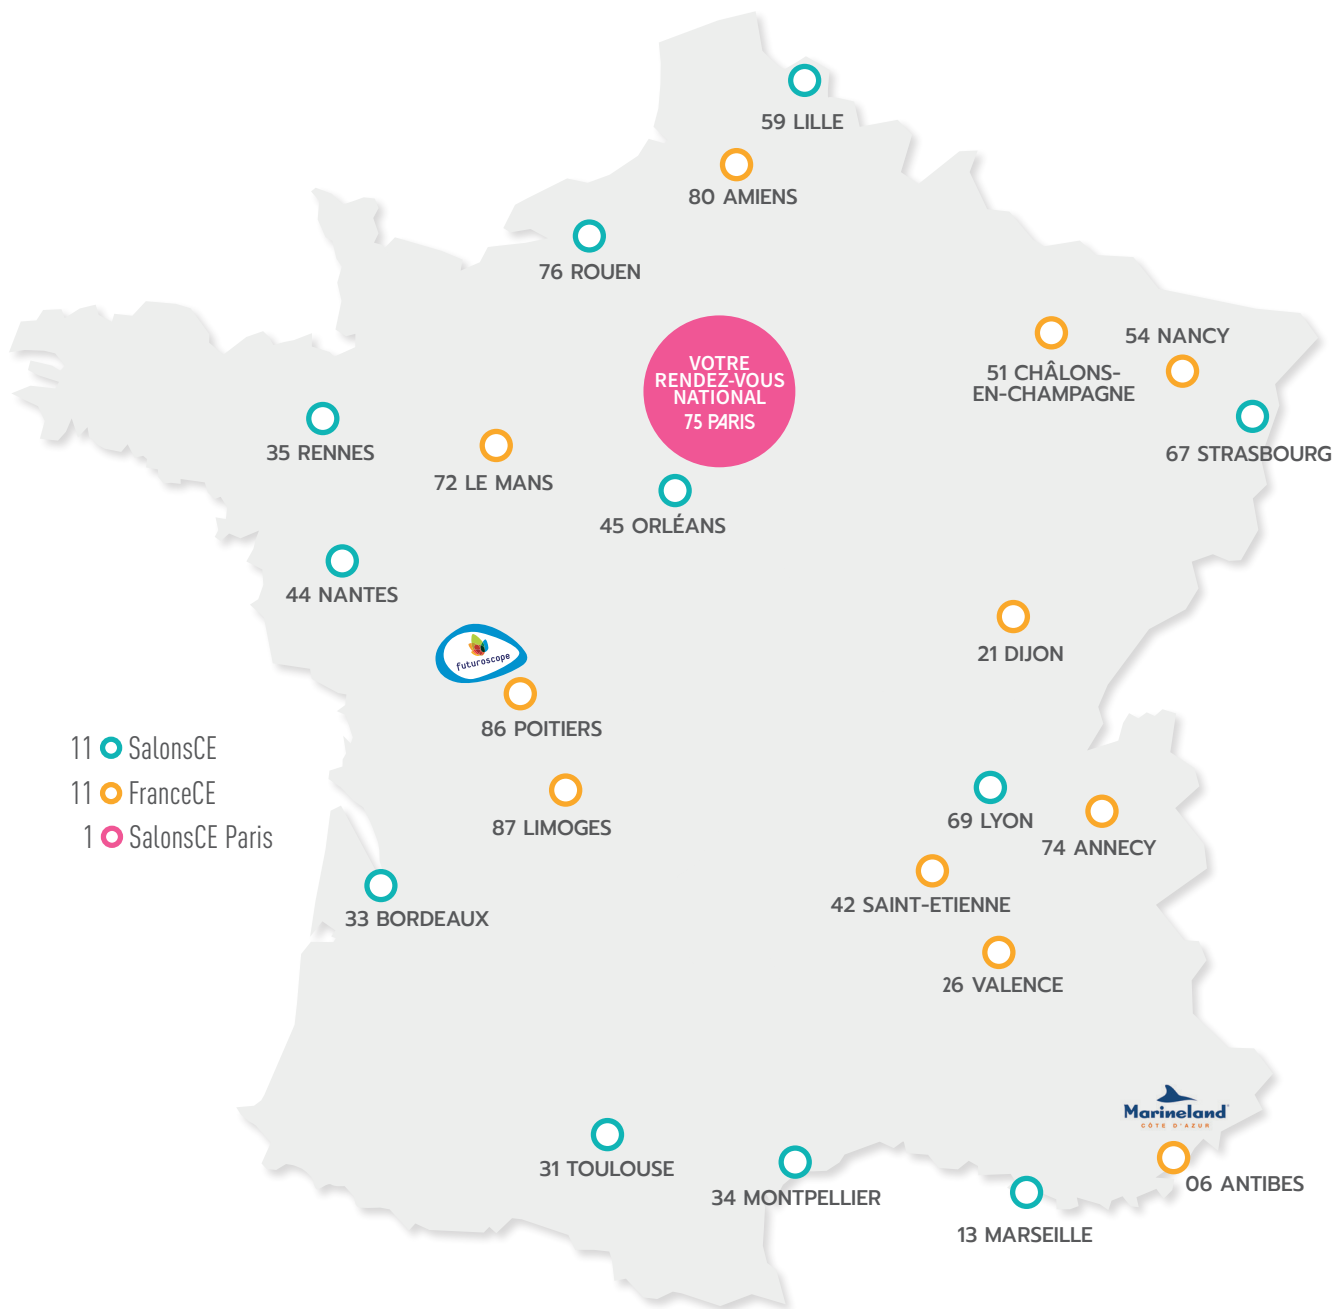

2ND SEMESTRE 2021*

23 SALONS pour optimiser votre prospection commerciale

VILLES	SALONS	JOURS	DATES	LIEU
NANCY	○	1	9 SEPT	Parc des Expositions
MARSEILLE	●	2	9 & 10 SEPT	Marseille Chanot
LYON	●	2	14 & 15 SEPT	Halle Tony Garnier NOUVEAU LIEU
LIMOGES	○	1	16 SEPT	Zenith
LILLE	●	2	16 & 17 SEPT	Lille Grand Palais
MONTPELLIER	●	2	16 & 17 SEPT	Parc des Expositions
ANTIBES	○	1	21 SEPT	Marineland
NANTES	●	2	23 & 24 SEPT	Parc des Expositions
STRASBOURG	●	2	23 & 24 SEPT	Parc des Expositions
ANNECY	○	1	28 SEPT	Espace Rencontre
POITIERS	○	1	28 SEPT	Parc du Futuroscope
PARIS	●	3	28, 29 & 30 SEPT	Paris La Défense Arena
AMIENS	○	1	5 OCT	Mégacité
DIJON	○	1	5 OCT	Zenith
SAINT-ETIENNE	○	1	5 OCT	Zénith
RENNES	●	2	5 & 6 OCT	Parc des Expositions
VALENCE	○	1	7 OCT	Lieu à confirmer
TOULOUSE	●	2	7 & 8 OCT	Parc des Expositions MEETT NOUVEAU LIEU
CHALONS-EN-CHAMPAGNE	○	1	12 OCT	Le Capitole en Champagne
LE MANS	○	1	12 OCT	Centre des expositions
BORDEAUX	●	2	14 & 15 OCT	Hangar 14
ORLEANS	●	2	14 & 15 OCT	Chapit'O
ROUEN	●	2	14 & 15 OCT	Parc des Expositions

SalonsCE & FranceCE

LES RENDEZ-VOUS DES ÉLUS DE CSE ET DES REPRÉSENTANTS DU PERSONNEL

RESTEZ CONNECTÉS ! #SALONSCE #FRANCECE WWW.SALONSCE.COM

(*) Les dates et lieux des manifestations sont donnés à titre indicatif. Un éventuel changement de date et/ou de lieu ne saurait entraîner la responsabilité de l'organisateur.