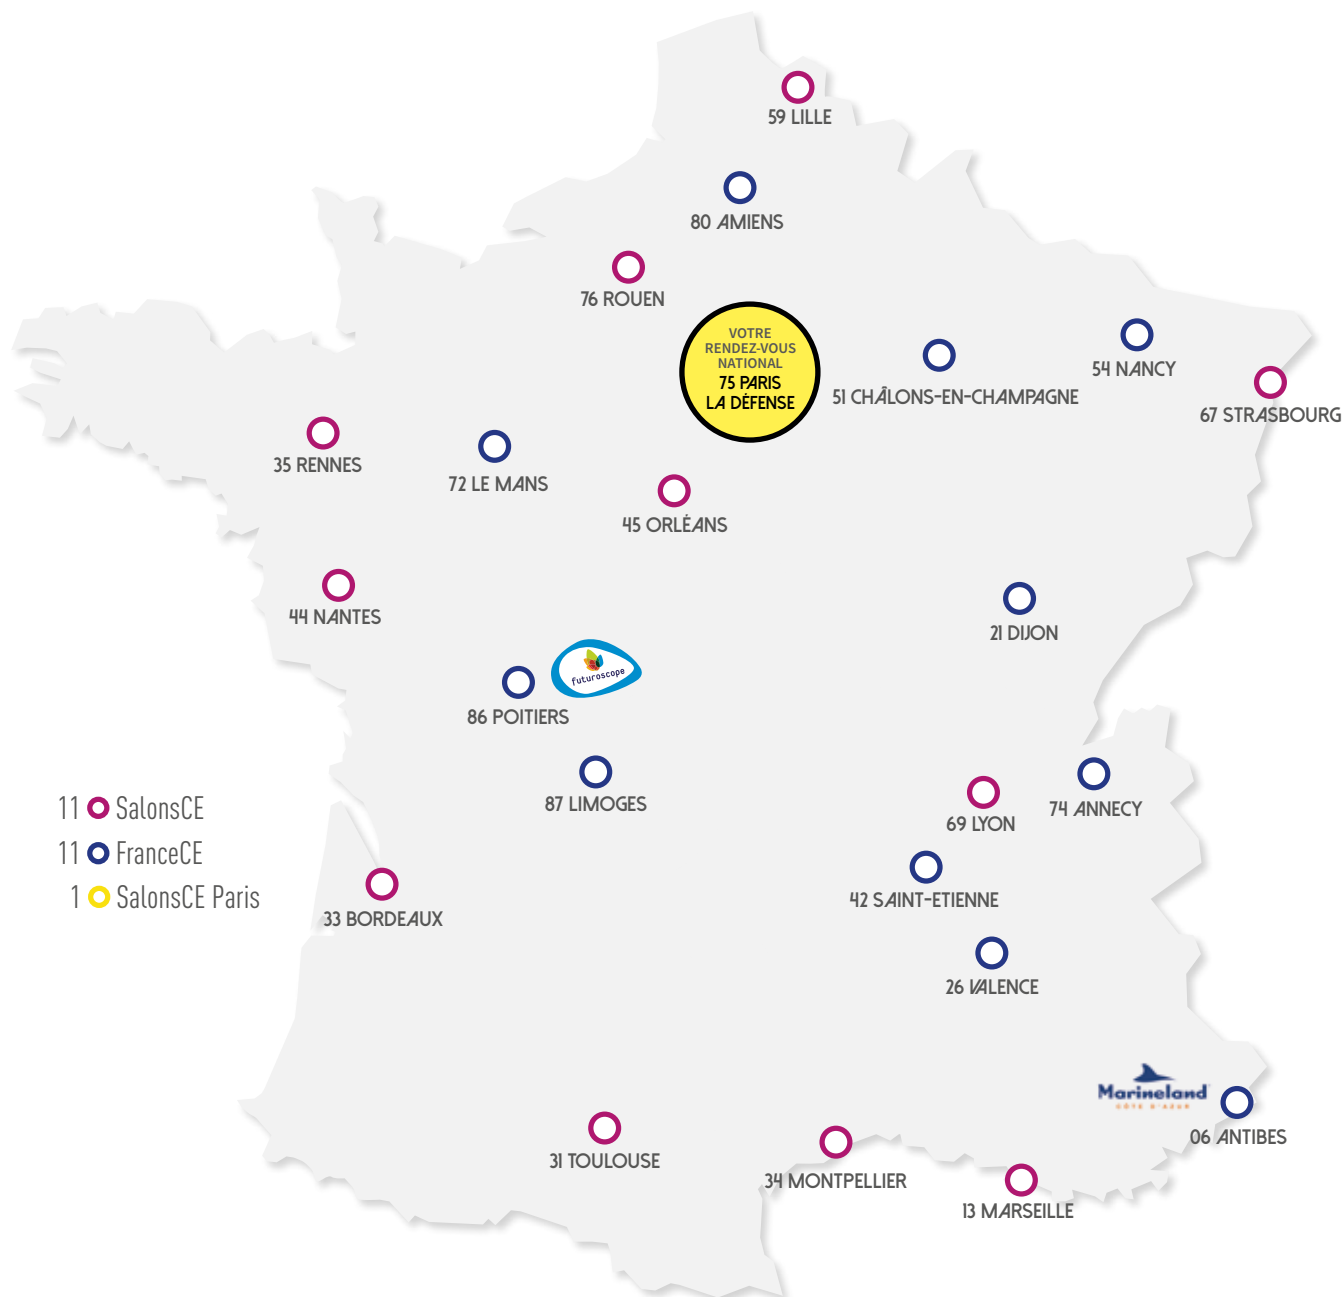

2ND SEMESTRE 2020*

23 SALONS pour optimiser votre prospection commerciale

VILLES	SALONS	JOURS	DATES	LIEU
NANCY	●	1	10 SEPT.	Parc des Expositions
MARSEILLE	●	2	10-11 SEPT.	Parc-Chanot
LYON	●	2	15-16 SEPT.	Cité des Congrès
LIMOGES	●	1	17 SEPT.	Zénith
LILLE	●	2	17-18 SEPT.	Lille Grand Palais
ANTIBES	●	1	22 SEPT.	Parc Marineland
DIJON	●	1	24 SEPT.	Zénith
STRASBOURG	●	2	24-25 SEPT.	Parc des Expositions
NANTES	●	2	24-25 SEPT.	Parc des Expositions
POITIERS	●	1	29 SEPT.	Parc du Futuroscope
ANNECY	●	1	29 SEPT.	Espace Rencontre
PARIS	●	3	29 SEPT. AU 1 OCT	Paris La Défense Arena
MONTPELLIER	●	2	1-2 OCT.	Parc des Expositions
AMIENS	●	1	6 OCT.	Mégacité
LE MANS	●	1	6 OCT.	Centre des Expositions
SAINT-ETIENNE	●	1	6 OCT.	Zénith
RENNES	●	2	8-9 OCT.	Parc des Expositions
TOULOUSE	●	2	8-9 OCT.	Parc des Expositions
CHALONS-EN-CHAMPAGNE	●	1	13 OCT.	Le Capitole en Champagne
VALENCE	●	1	15 OCT.	Parc des Expositions
BORDEAUX	●	2	15-16 OCT.	Hangar 14
ORLEANS	●	2	15-16 OCT.	Parc des Expositions
ROUEN	●	2	15-16 OCT.	Parc des Expositions

SalonsCE & FranceCE

LES RENDEZ-VOUS DES ÉLUS DE CE/CSE ET DES REPRÉSENTANTS DU PERSONNEL

- 11 ● SalonsCE
- 11 ● FranceCE
- 1 ● SalonsCE Paris

(*) Les dates et lieux des manifestations sont donnés à titre indicatif. Un éventuel changement de date et/ou de lieu ne saurait entraîner la responsabilité de l'organisateur.

RESTEZ CONNECTÉS ! #SALONSCE #FRANCECE WWW.SALONSCE.COM

COMEXPOSIUM

SALONSCE - FRANCECE - 5 avenue du Millet - CS 21436 - 13785 AUBAGNE Cedex
Tél. 04 42 18 01 70 - Fax 04 42 18 01 71 - Email : commercial-ce@comexposium.com