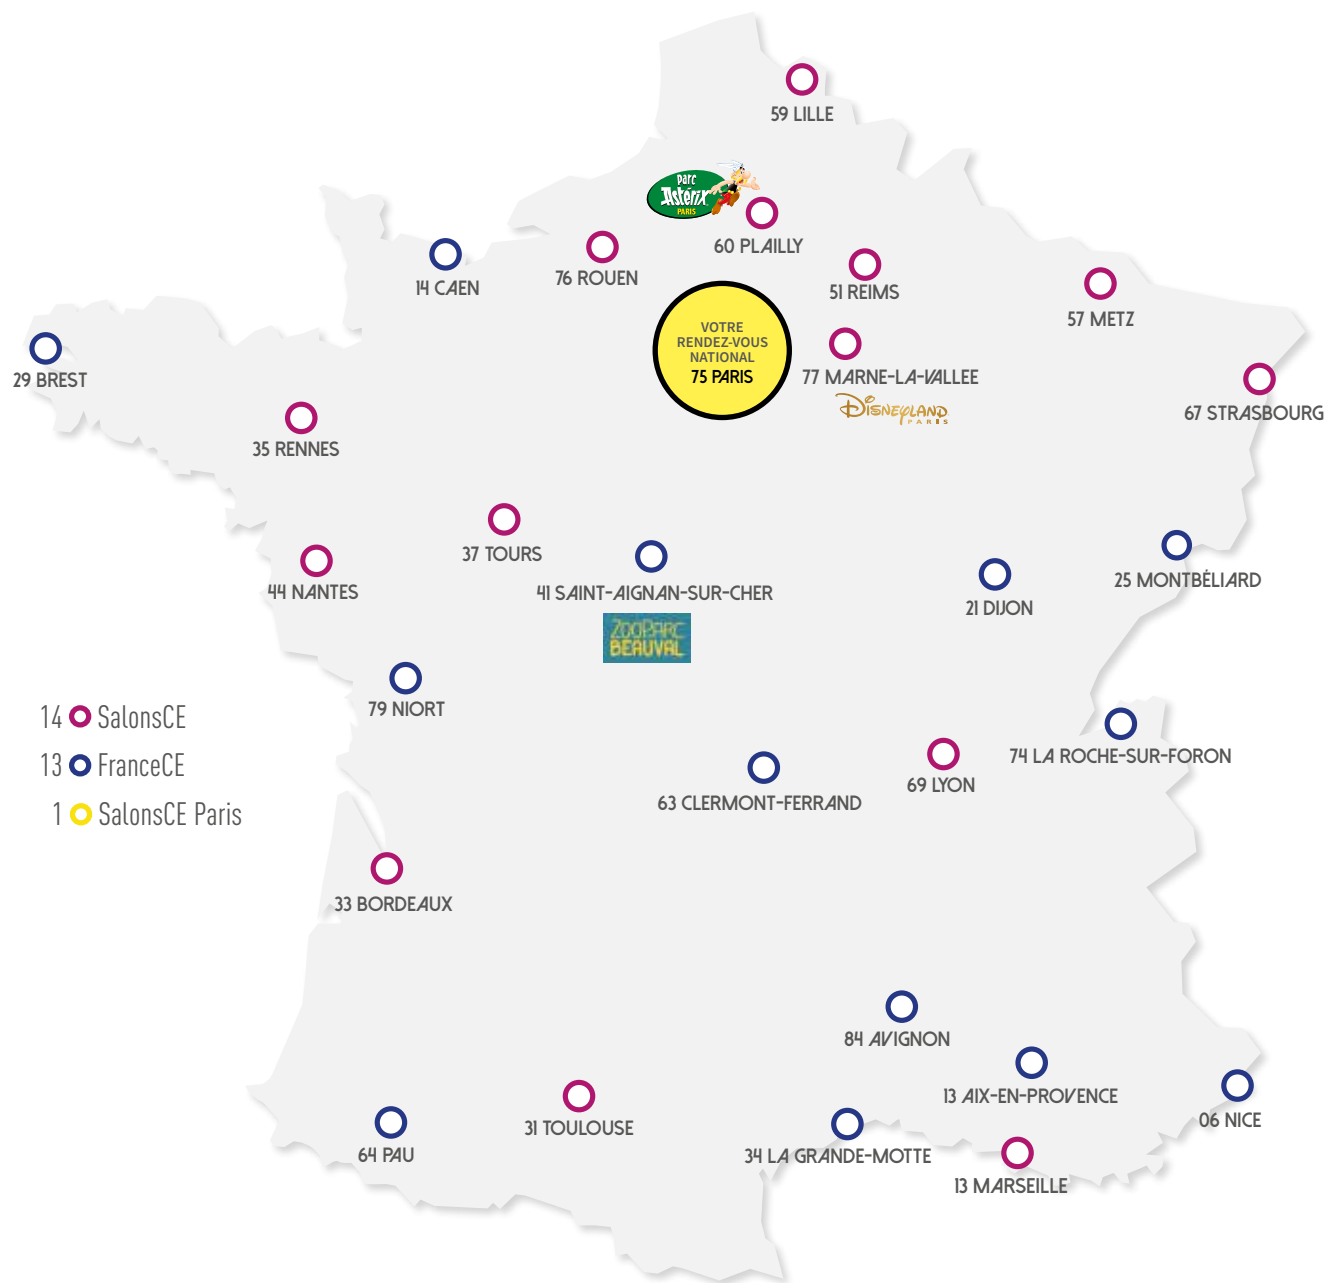

1ER SEMESTRE 2020*

28 SALONS pour optimiser votre prospection commerciale

VILLES	SALONS	JOURS	DATES	LIEU
BREST	○	1	11 FEV.	Brest Expo - Parc de Penfeld
AIX-EN-PROVENCE	○	1	11 FEV.	Arena du Pays d'Aix
TOURS	○	2	13-14 FEV.	Palais des Congrès
LYON	○	2	18-19 FEV.	Cité des Congrès
MONTBELIARD	○	1	20 FEV.	L'Axone
PAU	○	1	20 FEV.	Le Palais Beaumont
AVIGNON	○	1	5 MARS	Parc des Expositions
METZ	○	2	5-6 MARS	Parc des Expositions
PARIS	●	3	10-11-12 MARS	Porte de Versailles
SAINT-AIGNAN-SUR-CHER	○	1	17 MARS	Pagodes de Beauval
NICE	○	1	17 MARS	Allianz Riviera
TOULOUSE	○	2	19-20 MARS	Parc des Expositions
CAEN	○	1	19 MARS	Parc des Expositions
CLERMONT-FERRAND	○	1	24 MARS	Grande Halle d'Auvergne
LA ROCHE-SUR-FORON	○	1	24 MARS	Parc des Expositions
LILLE	○	2	24-25 MARS	Lille Grand Palais
NANTES	○	2	26-27 MARS	Parc des Expositions
STRASBOURG	○	2	31 MARS-1 AVRIL	Parc des Expositions
DIJON	○	1	2 AVRIL	Zenith
MARSEILLE	○	2	2-3 AVRIL	Parc-Chanot
BORDEAUX	○	2	9-10 AVRIL	Hangar 14
REIMS	○	2	9-10 AVRIL	Parc des Expositions
NIORT	○	1	16 AVRIL	Centre de Rencontre et de Communication
LA GRANDE-MOTTE	○	1	21 AVRIL	Pasino La Grande-Motte
MARNE-LA-VALLEE	○	2	23-24 AVRIL	Parc Disneyland Paris
RENNES	○	2	28-29 AVRIL	Parc des Expositions
ROUEN	○	2	28-29 AVRIL	Parc des Expositions
PLAILLY	○	2	18-19 MAI	Parc Astérix

SalonsCE & FranceCE

LES RENDEZ-VOUS DES ÉLUS DE CE/CSE ET DES REPRÉSENTANTS DU PERSONNEL

RESTEZ CONNECTÉS ! #SALONSCE #FRANCECE WWW.SALONSCE.COM