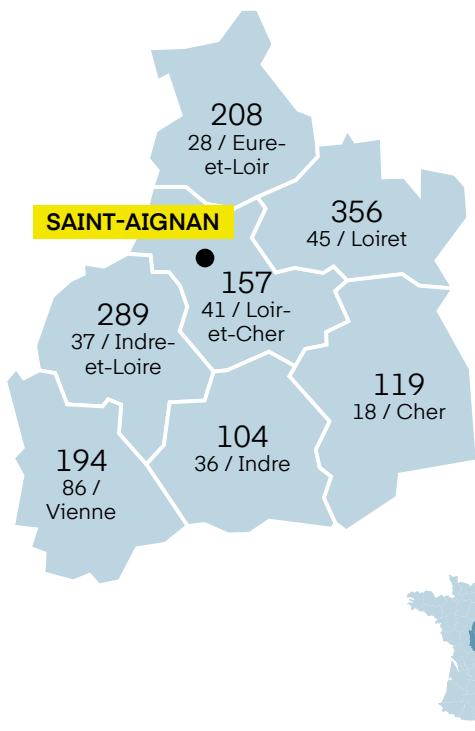

Estimation / réservation
de votre participation

ZOOPARC DE BEAUVAL

LES CHIFFRES CLÉS ANNUELS**

1
édition

270
visites

130
entités

70
exposants

LE MARCHÉ***

NOMBRE DE CSE ET COLLECTIVITÉS
PAR DÉPARTEMENT

ILS ONT VISITÉ

ALPLA FRANCE
ARAI ASSISTANCE
ARTENAY BARS
AXIS CONSEILS
BRINET
BSR ET ASSOCIES
CLUB DE RANDONNEUR
COMMUNE DE VENDOME
CORA
COS DU CNFPT
DACTYL BURO
AMENAGEMENT
DAHER AEROSPACE
SERVICES
DRSM VAL DE LOIRE
DUBUIS ET COMPAGNIE
DUFADIS
ECP FRANCE
EFFICO
EHPAD LAUBINIÈRE
ENTRUST DATACARD SAS
EPSYS