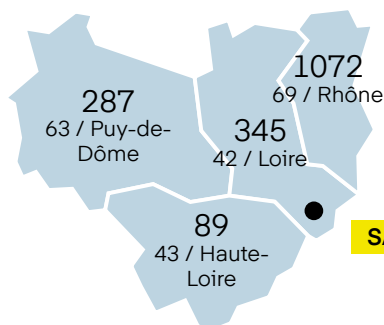

70
exposants

LE MARCHÉ***

NOMBRE DE CSE ET COLLECTIVITÉS
PAR DÉPARTEMENT

SAINT-ETIENNE

ILS ONT VISITÉ

ADAPEI 43	EOVI MCD MUTUELLE	PLEIADES
ADDIPLAST	ETABLISSEMENTS TARDY	POLE EMPLOI
AGBTP	EUROSERUM	PROLIANS ST ETIENNE
AIGUILHE DISTRIBUTION	FOCAL JMLAB	PROVELIS
AIMV	FOREZ PISCINES	PSA RETAIL FRANCE SAS
ALLEGRE PUERICULTURE	FRANCE DECORS	PYRAM INDUSTRIES
ALLIANZ VIE	GMED SAS	ROULEAUX PACK SA
AREPSHA	GSF ORION	SA H L M CITE NOUVELLE
ASSOCIATION CHANTESPOIR	HEF DURFERRIT	SAGS SERVICES
ASTAS	HOMESERVE	SCM TECHNIPATH
BENNES MARREL	IP3	SOCIETE LE BATISTOU
C Q F D	JUNOPE	SOGRANLOTRANS
CARPOSTAL LOIRE	KTK FRANCE SEATS	STAS
CARTOLUX THIERS	LOCAM	STEF LOGISTIQUE
CE ISTP IRUP	MAROQUINERIE DU PUY	TISSUS DES URSULES
CONSTRUCTEL ENERGIE	NATRA SAINT ETIENNE	UES LES LEVAS
CORA	NBC SYS	UNION PLASTIC
COSMOPAR	NERGECO	V LOUISON ET CIE
CPC SAINT ETIENNE	NICOLL FRONTONAS	VELFOR PLAST
EASYDIS	NIDEC ASI	
EDOKIAL	OMERIN SAS	
EHPAD	OXY CENTRE	
ELEA	PAPETERIES PICHON	