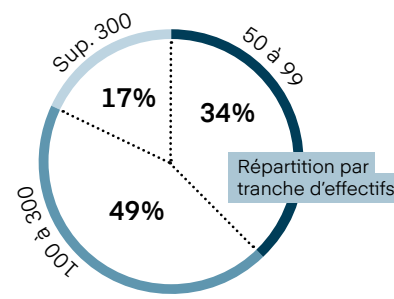

70
exposants

LE MARCHÉ***

NOMBRE DE CSE ET COLLECTIVITÉS
PAR DÉPARTEMENT

SAINT-ETIENNE

ILS ONT VISITÉ

ADAPEI 43	EOVI MCD MUTUELLE	PLEIADES
ADDIPLAST	ETABLISSEMENTS TARDY	POLE EMPLOI
AGBTP	EUROSERUM	PROLIANS ST ETIENNE
AIGUILHE DISTRIBUTION	FOCAL JMLAB	PROVELIS
AIMV	FOREZ PISCINES	PSA RETAIL FRANCE SAS
ALLEGRE PUERICULTURE	FRANCE DECORS	PYRAM INDUSTRIES
ALLIANZ VIE	GMED SAS	ROULEAUX PACK SA
AREPSHA	GSF ORION	SA H L M CITE NOUVELLE
ASSOCIATION CHANTESPOIR	HEF DURFERRIT	SAGS SERVICES
ASTAS	HOMESERVE	SCM TECHNIPATH
BENNES MARREL	IP3	SOCIETE LE BATISTOU
C Q F D	JUNOPE	SOGRANLOTRANS
CARPOSTAL LOIRE	KTK FRANCE SEATS	STAS
CARTOLUX THIERS	LOCAM	STEF LOGISTIQUE
CE ISTP IRUP	MAROQUINERIE DU PUY	TISSUS DES URSULES
CONSTRUCTEL ENERGIE	NATRA SAINT ETIENNE	UES LES LEVAS
CORA	NBC SYS	UNION PLASTIC
COSMOPAR	NERGECO	V LOUISON ET CIE
CPC SAINT ETIENNE	NICOLL FRONTONAS	VELFOR PLAST
EASYDIS	NIDEC ASI	
EDOKIAL	OMERIN SAS	
EHPAD	OXY CENTRE	
ELEA	PAPETERIES PICHON	