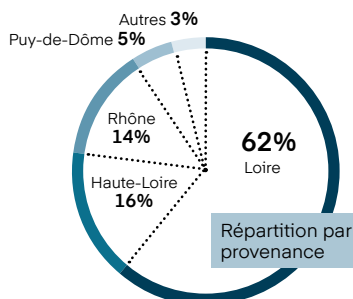

70
exposants

LE MARCHÉ***

NOMBRE DE CSE ET COLLECTIVITÉS
PAR DÉPARTEMENT

SAINT-ETIENNE

ILS ONT VISITÉ

ADAPEI 43	EOVI MCD MUTUELLE	PLEIADES
ADDIPLAST	ETABLISSEMENTS TARDY	POLE EMPLOI
AGBTP	EUROSERUM	PROLIANS ST ETIENNE
AIGUILHE DISTRIBUTION	FOCAL JMLAB	PROVELIS
AIMV	FOREZ PISCINES	PSA RETAIL FRANCE SAS
ALLEGRE PUERICULTURE	FRANCE DECORS	PYRAM INDUSTRIES
ALLIANZ VIE	GMED SAS	ROULEAUX PACK SA
AREPSHA	GSF ORION	SA H L M CITE NOUVELLE
ASSOCIATION CHANTESPOIR	HEF DURFERRIT	SAGS SERVICES
ASTAS	HOMESERVE	SCM TECHNIPATH
BENNES MARREL	IP3	SOCIETE LE BATISTOU
C Q F D	JUNOPE	SOGRANLOTRANS
CARPOSTAL LOIRE	KTK FRANCE SEATS	STAS
CARTOLUX THIERS	LOCAM	STEF LOGISTIQUE
CE ISTP IRUP	MAROQUINERIE DU PUY	TISSUS DES URSULES
CONSTRUCTEL ENERGIE	NATRA SAINT ETIENNE	UES LES LEVAS
CORA	NBC SYS	UNION PLASTIC
COSMOPAR	NERGECO	V LOUISON ET CIE
CPC SAINT ETIENNE	NICOLL FRONTONAS	VELFOR PLAST
EASYDIS	NIDEC ASI	
EDOKIAL	OMERIN SAS	
EHPAD	OXY CENTRE	
ELEA	PAPETERIES PICHON	