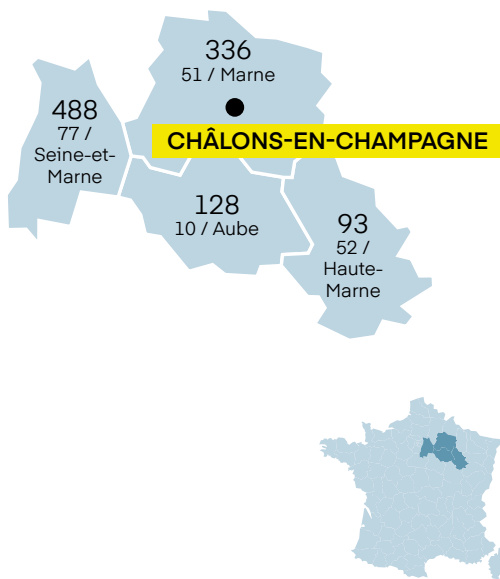

12 OCTOBRE

2021*

Estimation / réservation
de votre participation

LE CAPITOLE EN CHAMPAGNE

LES CHIFFRES CLÉS ANNUELS**

1 édition

270 visites

120 entités

70 exposants

LE MARCHÉ***

NOMBRE DE CSE ET COLLECTIVITÉS
PAR DÉPARTEMENT

ILS ONT VISITÉ

AFASER Foyers et SAJ	COMPAS	LUZEAL
ALUMINIUM FERRI	CORA	MEUBLES IKEA FRANCE
ALWF	CSE GROUPE SERVYR	NEW BATH
AMD SERVICES FRANCE	EAU ET FEU	OBER
APAUDEM 51	ELIVIA	OGEC
ARADOPA UNA	EPGAV	ONYX EST
ASCE 51	FERRO FRANCE	PILES SECURITE
ATELIERS ROCHE	FILACTION	POREAUX ET CIE
BABYNOV	FORGEL SA	PROTECTLINE
BANQUE CIC EST	GANTOIS CLOTURES	REGION GRAND EST
BIOXA	GLS FRANCE	SA JST FRANCE
BPCE FINANCEMENT	HAULOTTE GROUP	SA L UNION
BUT INTERNATIONAL	IDSYSTEMES	SITEL FRANCE
CALCIA	J V S MAIRISTEM	SOGETREL
CAMPA SA	KADANT LAMORT	UNILABS BIOCT
CARBODY	LA POSTE	VEOLOG
CARREFOUR	LDR MEDICAL	VIRAX S A
CE GEOZ	LEROY MERLIN FRANCE	VYNEX
CHADIS	LINCOLN ELECTRIC	WALBAUM