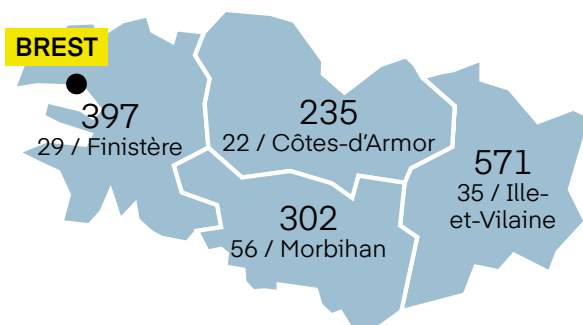

Estimation / réservation
de votre participation

BREST EXPO - PARC DE PENFELD

LES CHIFFRES CLÉS ANNUELS**

1
édition

350
visites

190
entités

70
exposants

LE MARCHÉ***

NOMBRE DE CSE ET COLLECTIVITÉS
PAR DÉPARTEMENT